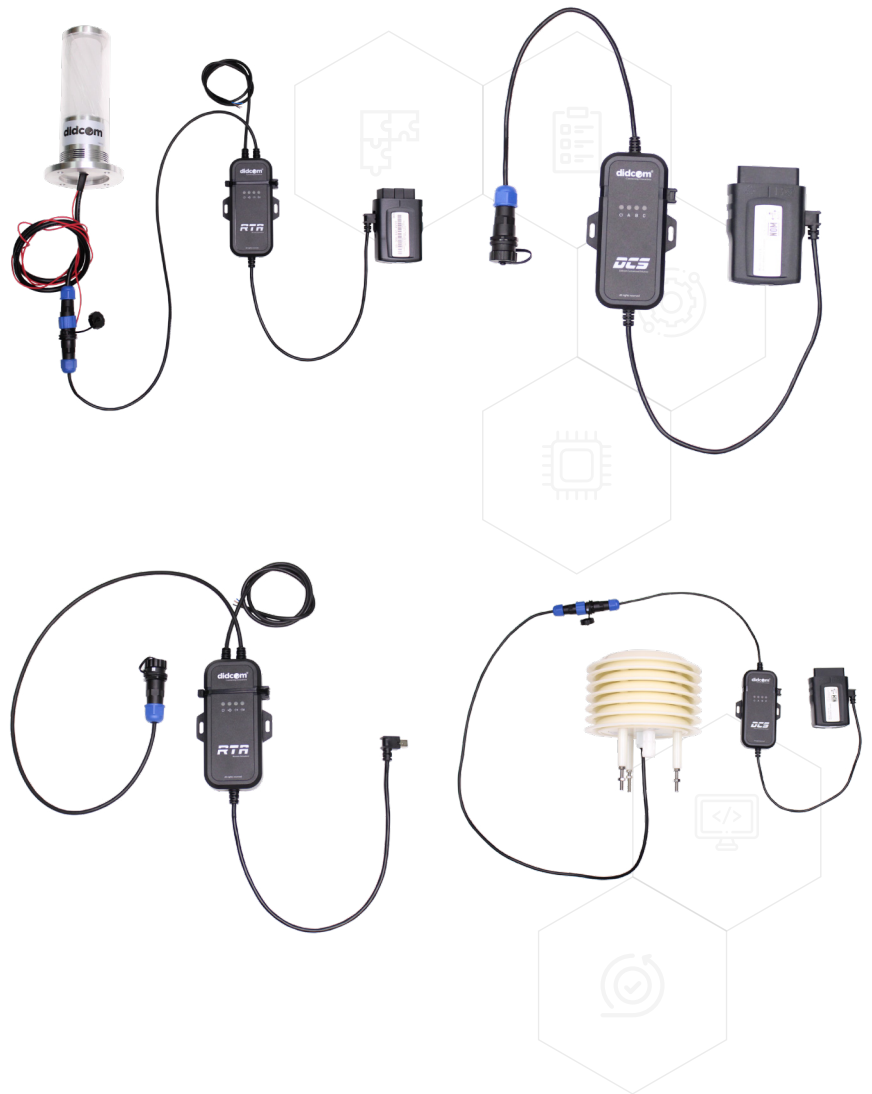

→ Ingeniería de alto valor para generar valor agregado a las integraciones de tecnología de nuestros clientes

Drivemotor es la solución para las empresas que buscan mejorar la seguridad, la eficiencia y la rentabilidad de sus flotas. Con su enfoque proactivo y su tecnología avanzada, Drivemotor empodera a los conductores para alcanzar su máximo potencial al volante.

La calidad de nuestros desarrollos y soluciones de ser completamente compatibles e integradas con el ecosistema de telemática, agregan gran valor a su capacidad de expansión, destacando como invenciones innovadoras adaptables a su evolución, permitiendo el crecimiento operativo en tiempo y objetivos, acortando el camino de la tecnología a la aplicación.

→ Beneficios

Conceptualización de requerimientos

Pruebas de concepto

Implementación e integración efectiva

Oferta diferenciadora de soluciones únicas de alto valor

Diseño de prototipos ágiles

Agilidad demostrativa

Consolidación de negocios

→ Producto e Integración

¡Podemos atender sus requerimientos específicos!